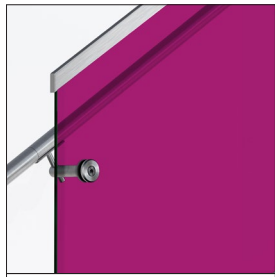

# COLORED INTERLAYER GLASS

**DESIGN + ENGINEER + FABRICATE + INSTALL**

CIG - 01 MED BLUE

CIG - 02 PINK

CIG - 03 RED

CIG - 04 BERRY

CIG - 05 GRAPE

CIG - 06 BLEU