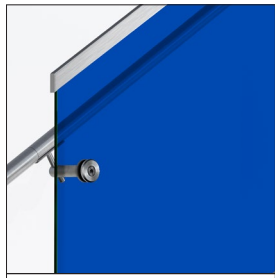

# COLORED INTERLAYER GLASS

**DESIGN + ENGINEER + FABRICATE + INSTALL**

CIG - 01 MED BLUE

CIG - 02 PINK

CIG - 03 RED

CIG - 04 BERRY

CIG - 05 GRAPE

CIG - 06 BLEU