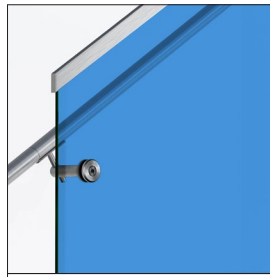

# COLORED INTERLAYER GLASS

**DESIGN + ENGINEER + FABRICATE + INSTALL**

CIG - 01 MED BLUE

CIG - 02 PINK

CIG - 03 RED

CIG - 04 BERRY

CIG - 05 GRAPE

CIG - 06 BLEU