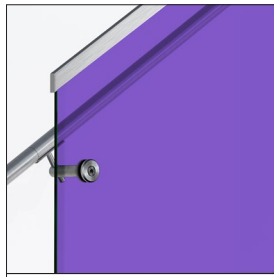

# COLORED INTERLAYER GLASS

**DESIGN + ENGINEER + FABRICATE + INSTALL**

CIG - 01 MED BLUE

CIG - 02 PINK

CIG - 03 RED

CIG - 04 BERRY

CIG - 05 GRAPE

CIG - 06 BLEU